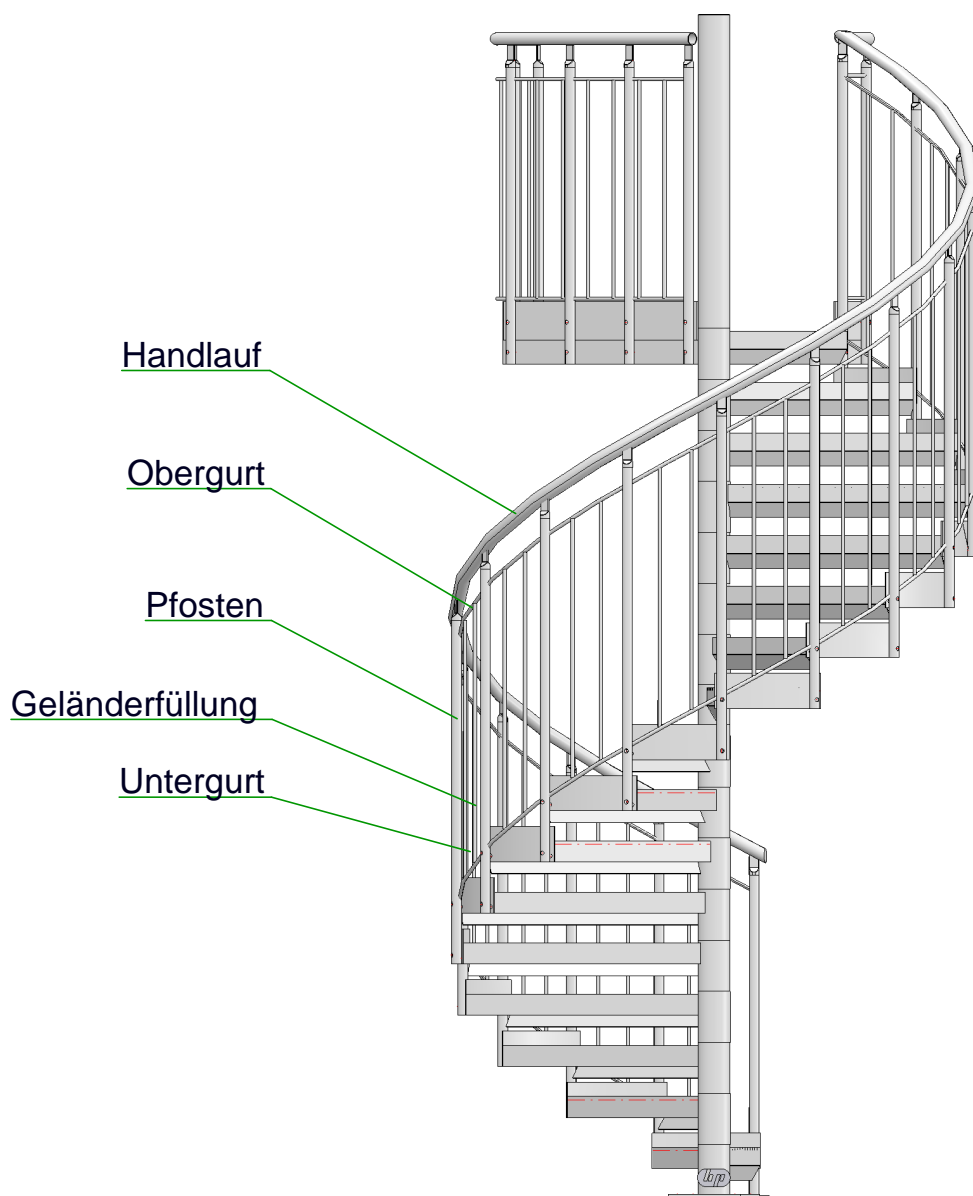

hp-Treppengeländer Typ A

Handlauf	Rohr Ø42,4mm
Pfoften	Rohr Ø42,4mm

hp-Treppengeländer Typ B

Handlauf	Rohr Ø42,4mm
Pfosten	Rohr Ø42,4mm

hp-Treppengeländer Typ C

Handlauf	Rohr Ø42,4mm
Pfosten	Rohr Ø42,4mm
Untergurt	Rohr Ø42,4mm
Geländerfüllung (Abstand <120mm)	Rundstahl Ø12mm
Verbindung Stufe-Stufe-Untergurt	Flach 40x8mm

hp-Treppengeländer Typ D...

Variante	1	2
Handlauf	Rohr Ø42,4mm	Rohr Ø42,4mm
Obergurt	Rohr Ø42,4mm	Rohr Ø33,7mm
Pfosten	Rohr Ø42,4mm	Rohr Ø33,7mm
Untergurt	Rohr Ø42,4mm	Rohr Ø33,7mm
Geländerfüllung (Abstand <120mm)	Rundstahl Ø12mm	Rundstahl Ø12mm
Verbindung Stufe-Stufe-Untergurt	Flach 40x8mm	Flach 40x8mm

hp-Treppengeländer Typ E...

Variante	4	6	8
Handlauf	Rohr Ø42,4mm	Rohr Ø42,4mm	Rohr Ø42,4mm
Kniegurt	Rundstahl Ø12mm (4x)	Rundstahl Ø12mm (6x)	Rundstahl Ø12mm (8x)
Pfoften	Rohr Ø42,4mm	Rohr Ø42,4mm	Rohr Ø42,4mm

hp-Treppengeländer Typ F

Handlauf	Rohr Ø42,4mm
Obergurt	Rundstahl Ø12mm
Untergurt	Rundstahl Ø12mm
Pfosten	Rohr Ø42,4mm
Geländerfüllung	Rundstahl Ø12mm