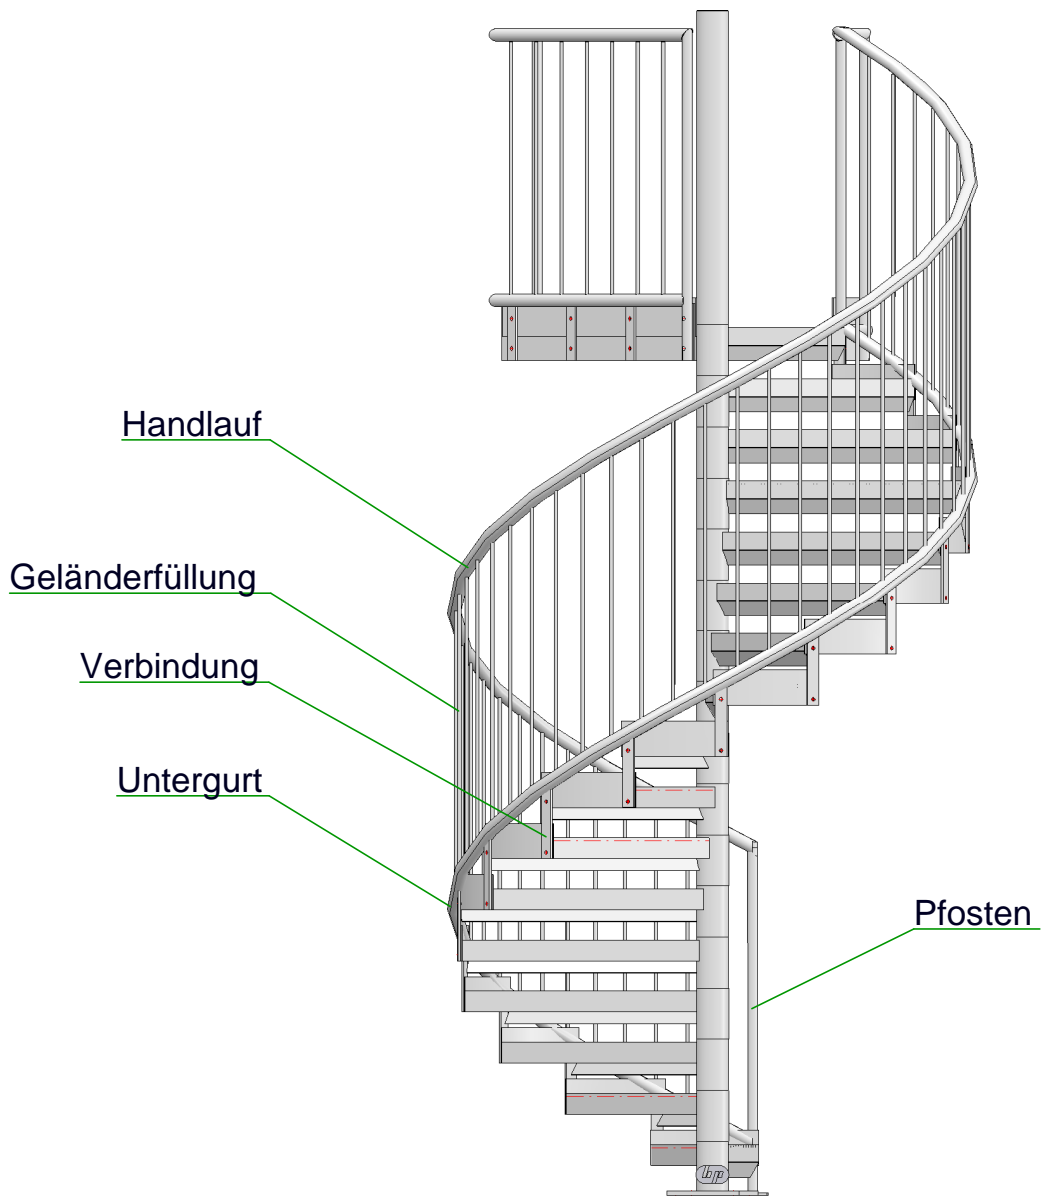

hp-Treppengeländer Typ A

Handlauf	Rohr Ø42,4mm
Pfoften	Rohr Ø42,4mm

hp-Treppengeländer Typ B

Handlauf	Rohr Ø42,4mm
Pfosten	Rohr Ø42,4mm

hp-Treppengeländer Typ C

Handlauf	Rohr Ø42,4mm
Pfosten	Rohr Ø42,4mm
Untergurt	Rohr Ø42,4mm
Geländerfüllung (Abstand <120mm)	Rundstahl Ø12mm
Verbindung Stufe-Stufe-Untergurt	Flach 40x8mm

hp-Treppengeländer Typ D...

Variante	1	2
Handlauf	Rohr Ø42,4mm	Rohr Ø42,4mm
Obergurt	Rohr Ø42,4mm	Rohr Ø33,7mm
Pfosten	Rohr Ø42,4mm	Rohr Ø33,7mm
Untergurt	Rohr Ø42,4mm	Rohr Ø33,7mm
Geländerfüllung (Abstand <120mm)	Rundstahl Ø12mm	Rundstahl Ø12mm
Verbindung Stufe-Stufe-Untergurt	Flach 40x8mm	Flach 40x8mm

hp-Treppengeländer Typ E...

Variante	4	6	8
Handlauf	Rohr Ø42,4mm	Rohr Ø42,4mm	Rohr Ø42,4mm
Kniegurt	Rundstahl Ø12mm (4x)	Rundstahl Ø12mm (6x)	Rundstahl Ø12mm (8x)
Pfoften	Rohr Ø42,4mm	Rohr Ø42,4mm	Rohr Ø42,4mm

hp-Treppengeländer Typ F

Handlauf	Rohr Ø42,4mm
Obergurt	Rundstahl Ø12mm
Untergurt	Rundstahl Ø12mm
Pfosten	Rohr Ø42,4mm
Geländerfüllung	Rundstahl Ø12mm