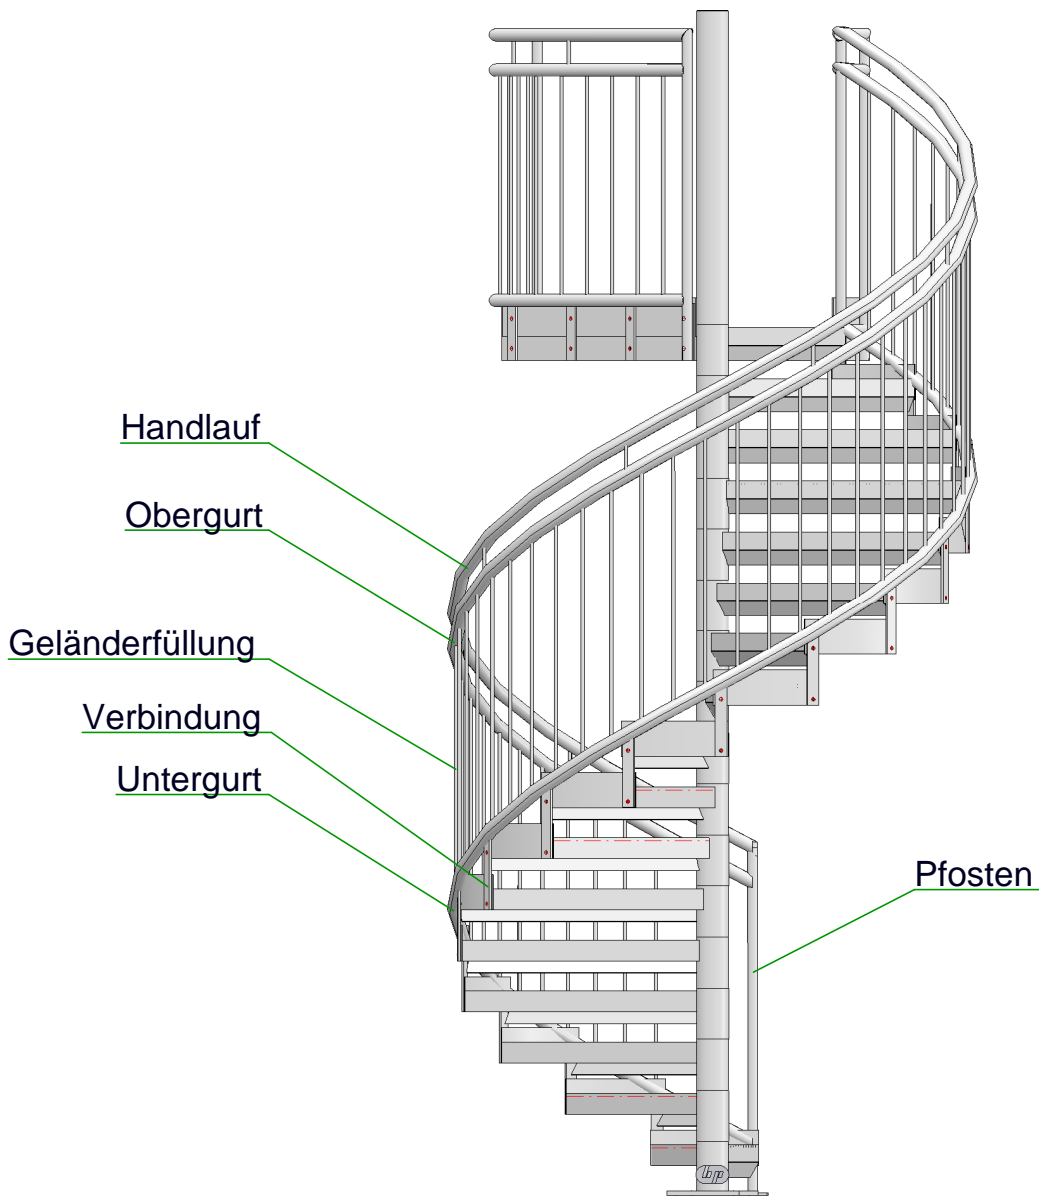

hp-Treppengeländer Typ A

Handlauf	Rohr Ø42,4mm
Pfoften	Rohr Ø42,4mm

hp-Treppengeländer Typ B

Handlauf	Rohr Ø42,4mm
Pfosten	Rohr Ø42,4mm

hp-Treppengeländer Typ C

Handlauf	Rohr Ø42,4mm
Pfosten	Rohr Ø42,4mm
Untergurt	Rohr Ø42,4mm
Geländerfüllung (Abstand <120mm)	Rundstahl Ø12mm
Verbindung Stufe-Stufe-Untergurt	Flach 40x8mm

hp-Treppengeländer Typ D...

Variante	1	2
Handlauf	Rohr Ø42,4mm	Rohr Ø42,4mm
Obergurt	Rohr Ø42,4mm	Rohr Ø33,7mm
Pfosten	Rohr Ø42,4mm	Rohr Ø33,7mm
Untergurt	Rohr Ø42,4mm	Rohr Ø33,7mm
Geländerfüllung (Abstand <120mm)	Rundstahl Ø12mm	Rundstahl Ø12mm
Verbindung Stufe-Stufe-Untergurt	Flach 40x8mm	Flach 40x8mm

hp-Treppengeländer Typ E...

Variante	4	6	8
Handlauf	Rohr Ø42,4mm	Rohr Ø42,4mm	Rohr Ø42,4mm
Kniegurt	Rundstahl Ø12mm (4x)	Rundstahl Ø12mm (6x)	Rundstahl Ø12mm (8x)
Pfoften	Rohr Ø42,4mm	Rohr Ø42,4mm	Rohr Ø42,4mm

hp-Treppengeländer Typ F

Handlauf	Rohr Ø42,4mm
Obergurt	Rundstahl Ø12mm
Untergurt	Rundstahl Ø12mm
Pfosten	Rohr Ø42,4mm
Geländerfüllung	Rundstahl Ø12mm