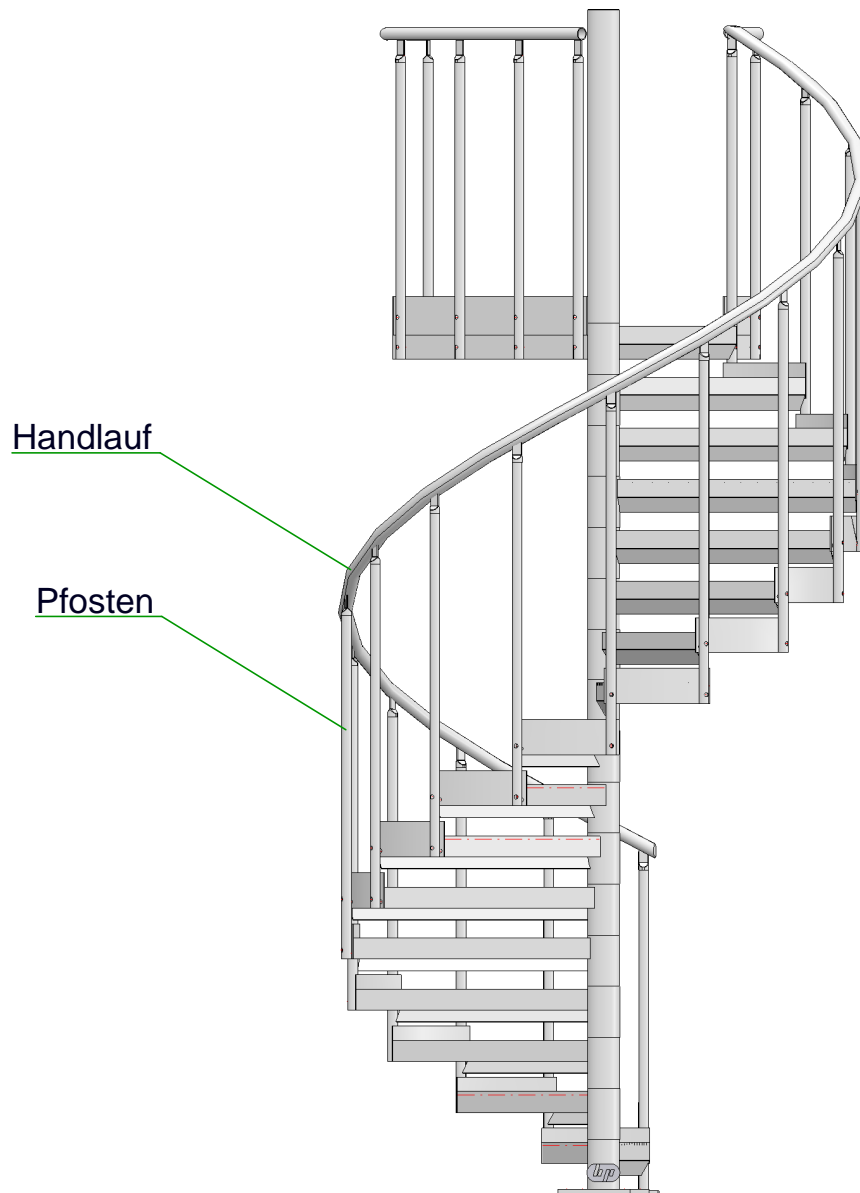

hp-Treppengeländer Typ A

Handlauf	Rohr Ø42,4mm
Pfoften	Rohr Ø42,4mm

hp-Treppengeländer Typ B

Handlauf	Rohr Ø42,4mm
Pfosten	Rohr Ø42,4mm

hp-Treppengeländer Typ C

Handlauf	Rohr Ø42,4mm
Pfosten	Rohr Ø42,4mm
Untergurt	Rohr Ø42,4mm
Geländerfüllung (Abstand <120mm)	Rundstahl Ø12mm
Verbindung Stufe-Stufe-Untergurt	Flach 40x8mm

hp-Treppengeländer Typ D...

Variante	1	2
Handlauf	Rohr Ø42,4mm	Rohr Ø42,4mm
Obergurt	Rohr Ø42,4mm	Rohr Ø33,7mm
Pfosten	Rohr Ø42,4mm	Rohr Ø33,7mm
Untergurt	Rohr Ø42,4mm	Rohr Ø33,7mm
Geländerfüllung (Abstand <120mm)	Rundstahl Ø12mm	Rundstahl Ø12mm
Verbindung Stufe-Stufe-Untergurt	Flach 40x8mm	Flach 40x8mm

hp-Treppengeländer Typ E...

Variante	4	6	8
Handlauf	Rohr Ø42,4mm	Rohr Ø42,4mm	Rohr Ø42,4mm
Kniegurt	Rundstahl Ø12mm (4x)	Rundstahl Ø12mm (6x)	Rundstahl Ø12mm (8x)
Pfoften	Rohr Ø42,4mm	Rohr Ø42,4mm	Rohr Ø42,4mm

hp-Treppengeländer Typ F

Handlauf	Rohr Ø42,4mm
Obergurt	Rundstahl Ø12mm
Untergurt	Rundstahl Ø12mm
Pfosten	Rohr Ø42,4mm
Geländerfüllung	Rundstahl Ø12mm