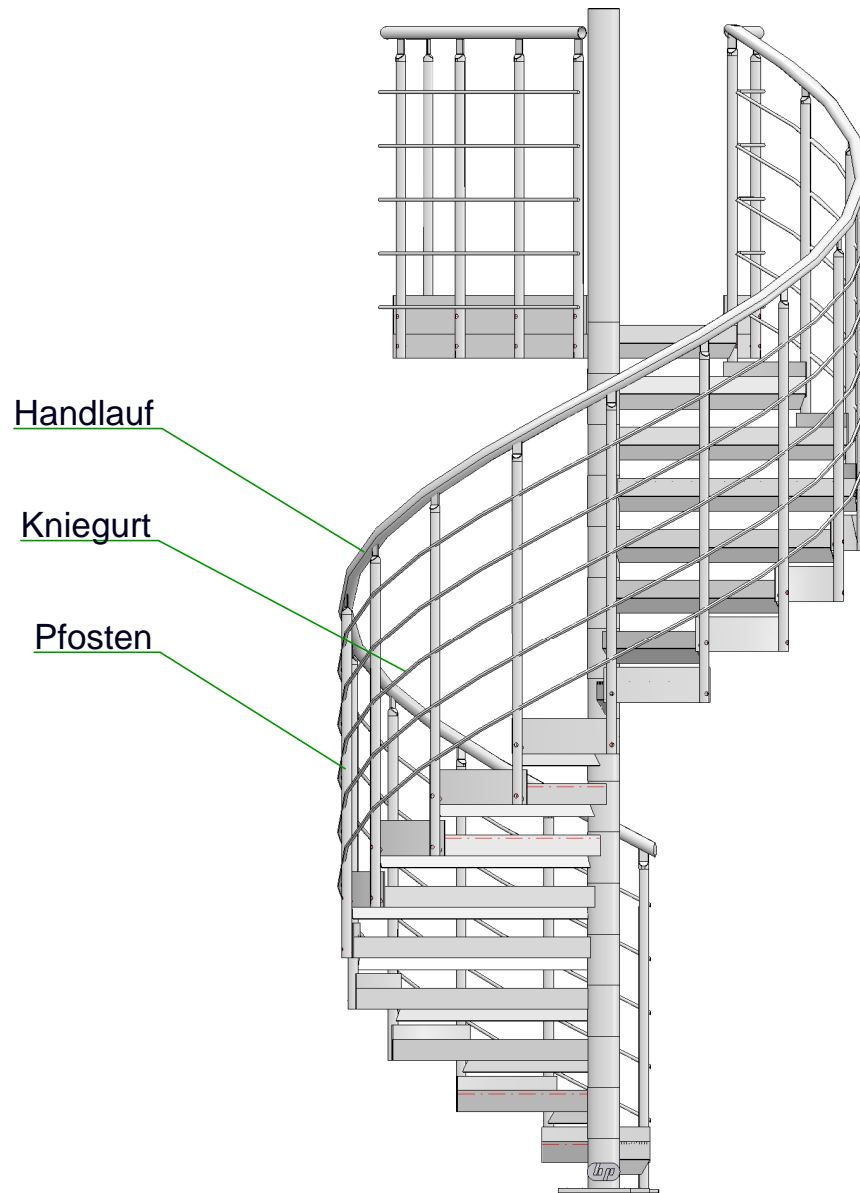

hp-Treppengeländer Typ A

Handlauf	Rohr Ø42,4mm
Pfoften	Rohr Ø42,4mm

hp-Treppengeländer Typ B

Handlauf	Rohr Ø42,4mm
Pfosten	Rohr Ø42,4mm

hp-Treppengeländer Typ C

Handlauf	Rohr Ø42,4mm
Pfosten	Rohr Ø42,4mm
Untergurt	Rohr Ø42,4mm
Geländerfüllung (Abstand <120mm)	Rundstahl Ø12mm
Verbindung Stufe-Stufe-Untergurt	Flach 40x8mm

hp-Treppengeländer Typ D...

Variante	1	2
Handlauf	Rohr Ø42,4mm	Rohr Ø42,4mm
Obergurt	Rohr Ø42,4mm	Rohr Ø33,7mm
Pfosten	Rohr Ø42,4mm	Rohr Ø33,7mm
Untergurt	Rohr Ø42,4mm	Rohr Ø33,7mm
Geländerfüllung (Abstand <120mm)	Rundstahl Ø12mm	Rundstahl Ø12mm
Verbindung Stufe-Stufe-Untergurt	Flach 40x8mm	Flach 40x8mm

hp-Treppengeländer Typ E...

Variante	4	6	8
Handlauf	Rohr Ø42,4mm	Rohr Ø42,4mm	Rohr Ø42,4mm
Kniegurt	Rundstahl Ø12mm (4x)	Rundstahl Ø12mm (6x)	Rundstahl Ø12mm (8x)
Pfoften	Rohr Ø42,4mm	Rohr Ø42,4mm	Rohr Ø42,4mm

hp-Treppengeländer Typ F

Handlauf	Rohr Ø42,4mm
Obergurt	Rundstahl Ø12mm
Untergurt	Rundstahl Ø12mm
Pfosten	Rohr Ø42,4mm
Geländerfüllung	Rundstahl Ø12mm