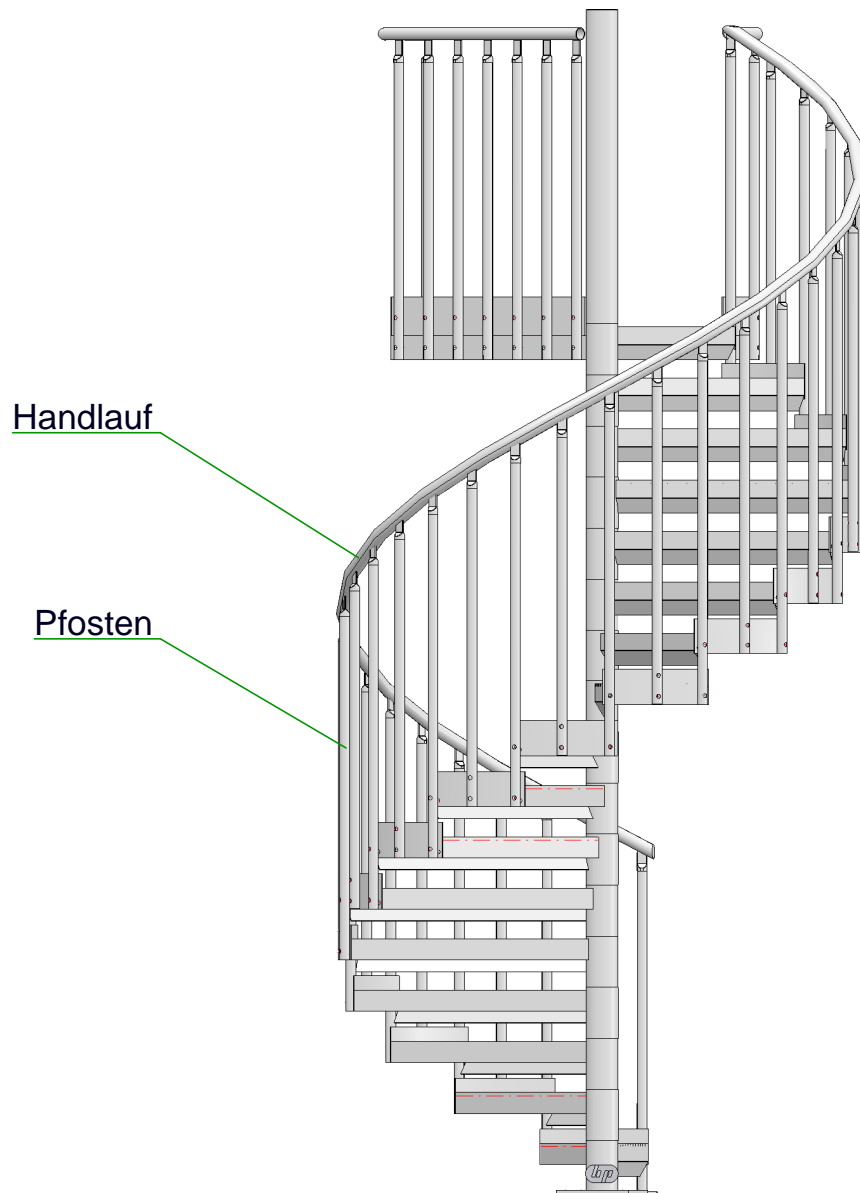

hp-Treppengeländer Typ A

Handlauf	Rohr Ø42,4mm
Pfoften	Rohr Ø42,4mm

hp-Treppengeländer Typ B

Handlauf	Rohr Ø42,4mm
Pfosten	Rohr Ø42,4mm

hp-Treppengeländer Typ C

Handlauf	Rohr Ø42,4mm
Pfosten	Rohr Ø42,4mm
Untergurt	Rohr Ø42,4mm
Geländerfüllung (Abstand <120mm)	Rundstahl Ø12mm
Verbindung Stufe-Stufe-Untergurt	Flach 40x8mm

hp-Treppengeländer Typ D...

Variante	1	2
Handlauf	Rohr Ø42,4mm	Rohr Ø42,4mm
Obergurt	Rohr Ø42,4mm	Rohr Ø33,7mm
Pfosten	Rohr Ø42,4mm	Rohr Ø33,7mm
Untergurt	Rohr Ø42,4mm	Rohr Ø33,7mm
Geländerfüllung (Abstand <120mm)	Rundstahl Ø12mm	Rundstahl Ø12mm
Verbindung Stufe-Stufe-Untergurt	Flach 40x8mm	Flach 40x8mm

hp-Treppengeländer Typ E...

Variante	4	6	8
Handlauf	Rohr Ø42,4mm	Rohr Ø42,4mm	Rohr Ø42,4mm
Kniegurt	Rundstahl Ø12mm (4x)	Rundstahl Ø12mm (6x)	Rundstahl Ø12mm (8x)
Pfoften	Rohr Ø42,4mm	Rohr Ø42,4mm	Rohr Ø42,4mm

hp-Treppengeländer Typ F

Handlauf	Rohr Ø42,4mm
Obergurt	Rundstahl Ø12mm
Untergurt	Rundstahl Ø12mm
Pfosten	Rohr Ø42,4mm
Geländerfüllung	Rundstahl Ø12mm