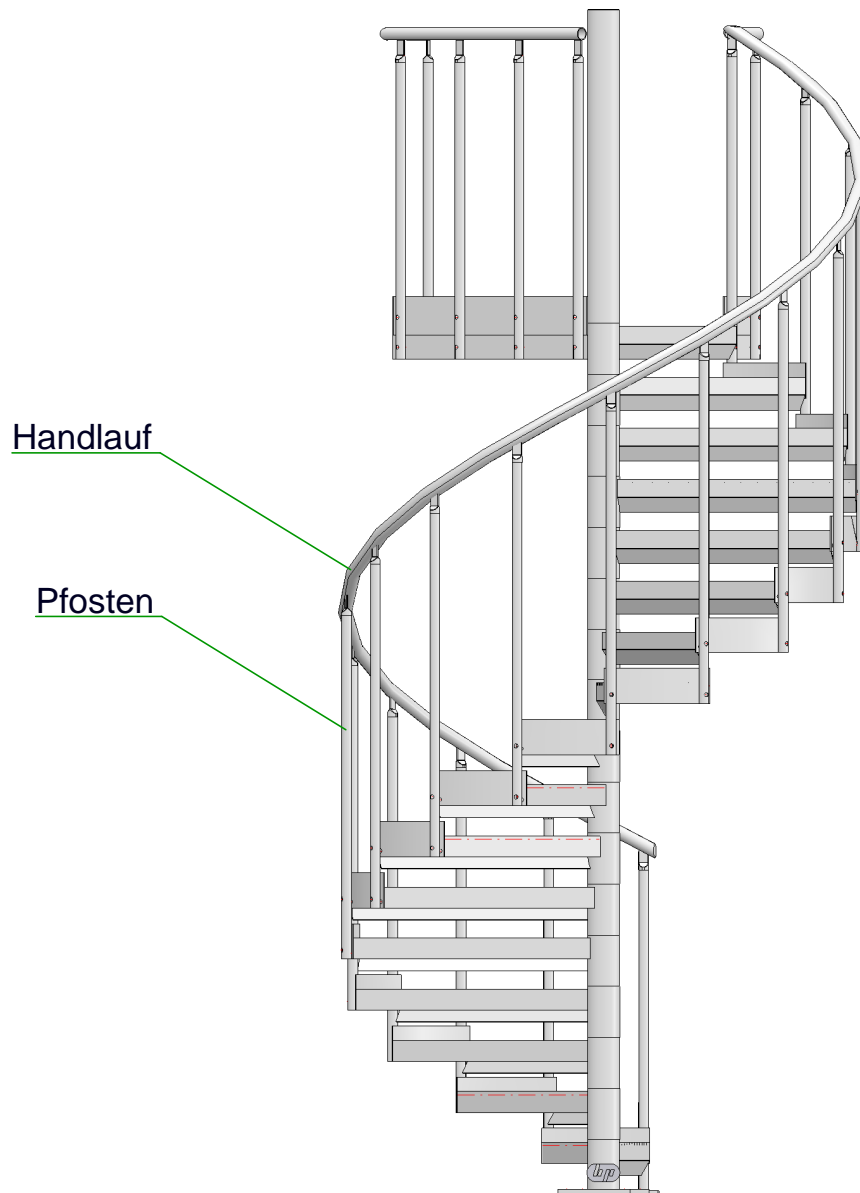

# hp-Treppengeländer Typ A

Handlauf	Rohr Ø42,4mm
Pfoften	Rohr Ø42,4mm