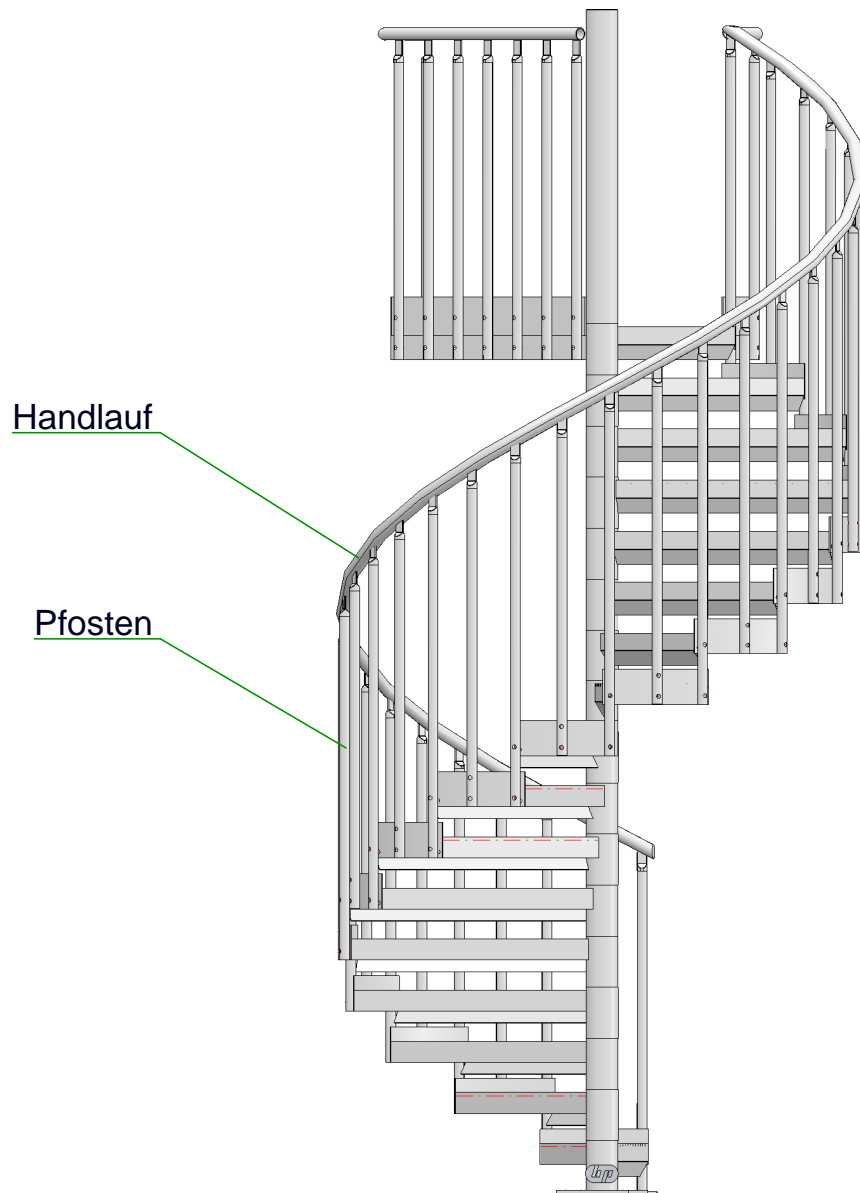

hp-Treppengeländer Typ B

Handlauf	Rohr Ø42,4mm
Pfoften	Rohr Ø42,4mm