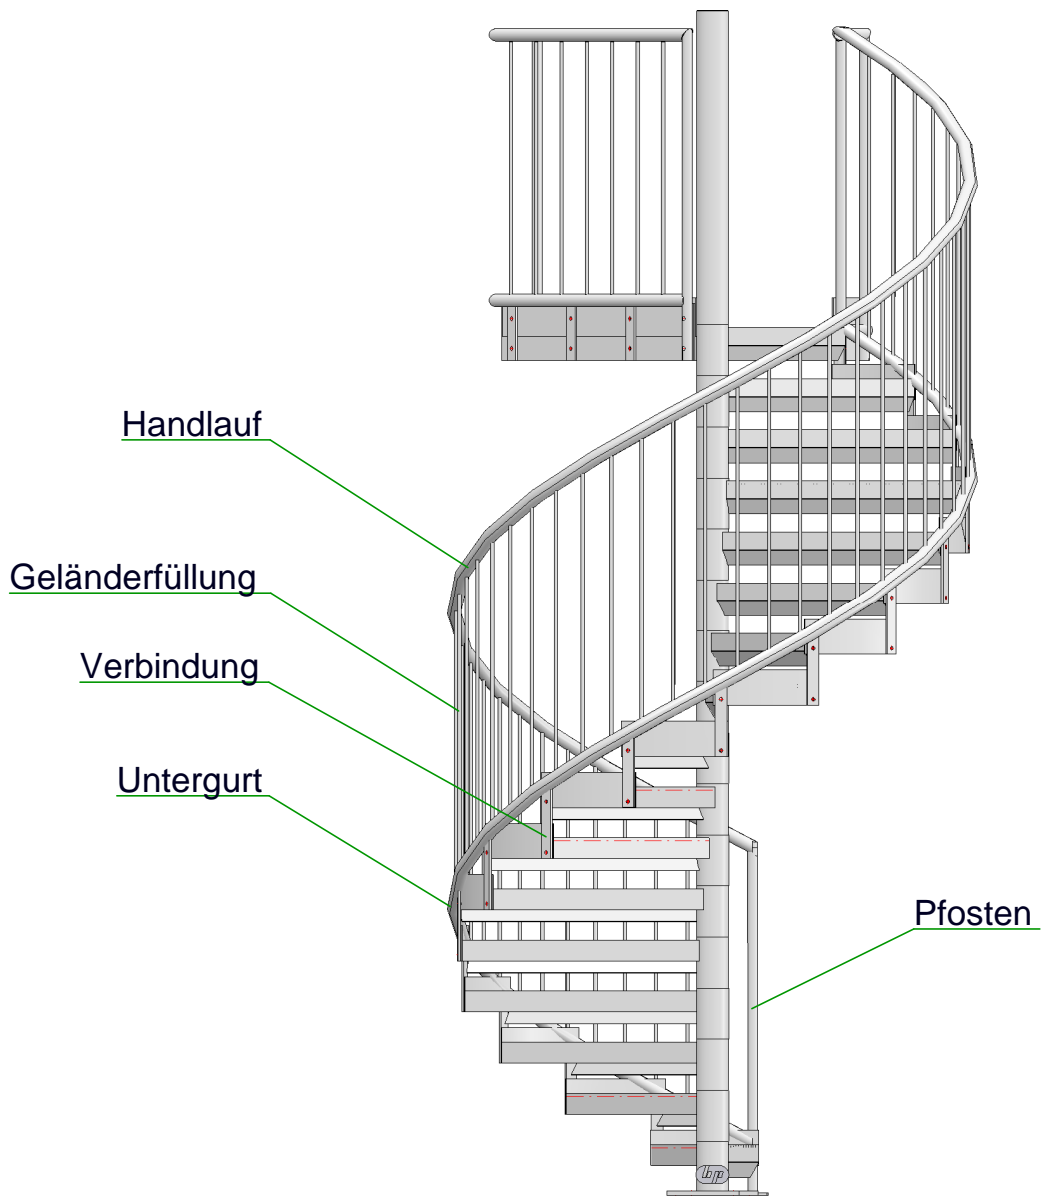

hp-Treppengeländer Typ C

Handlauf	Rohr Ø42,4mm
Pfosten	Rohr Ø42,4mm
Untergurt	Rohr Ø42,4mm
Geländerfüllung (Abstand <120mm)	Rundstahl Ø12mm
Verbindung Stufe-Stufe-Untergurt	Flach 40x8mm