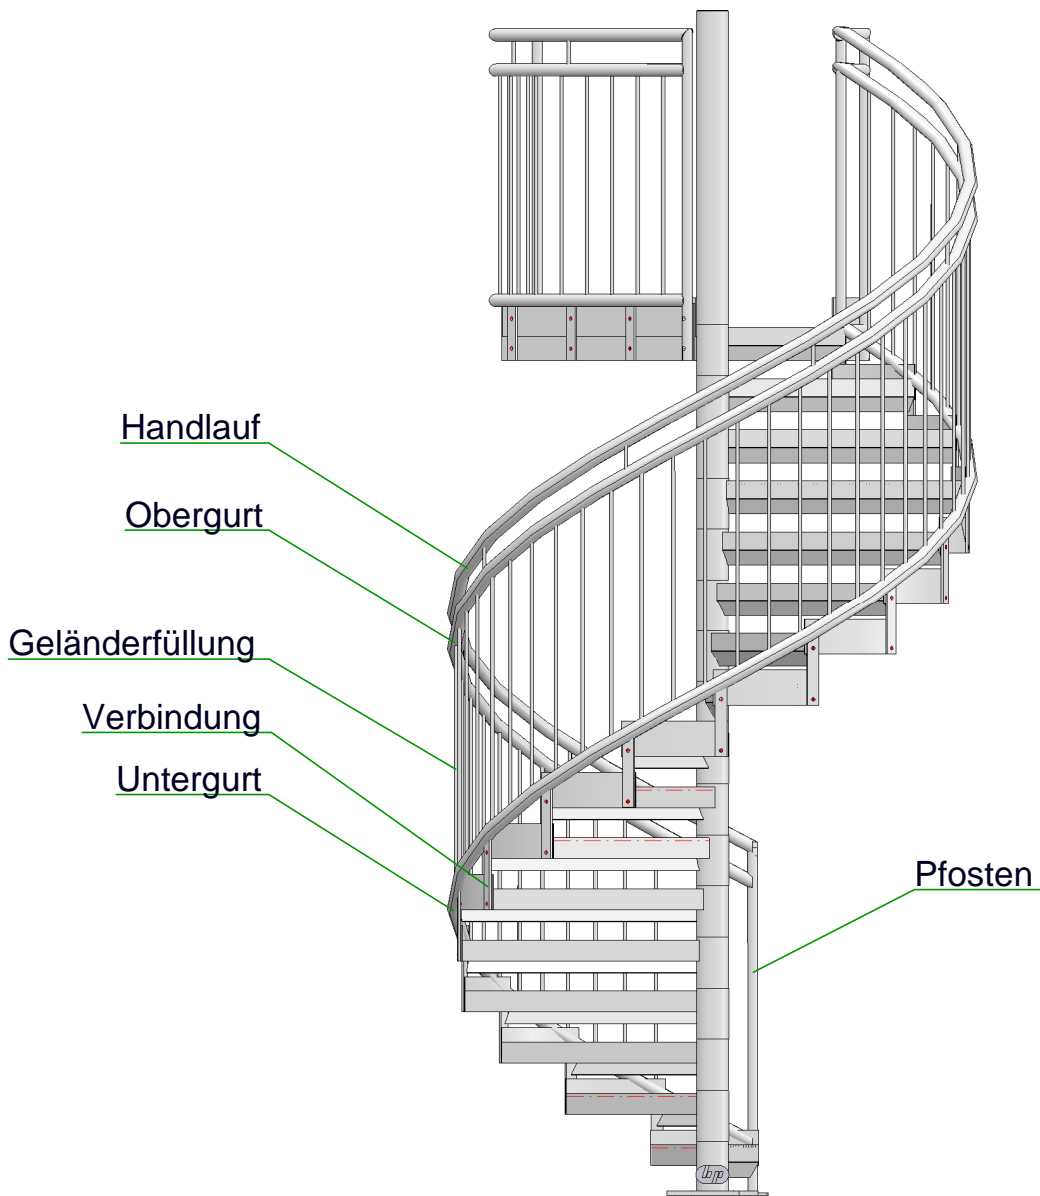

# hp-Treppengeländer Typ D...

Variante	1	2
Handlauf	Rohr Ø42,4mm	Rohr Ø42,4mm
Obergurt	Rohr Ø42,4mm	Rohr Ø33,7mm
Pfosten	Rohr Ø42,4mm	Rohr Ø33,7mm
Untergurt	Rohr Ø42,4mm	Rohr Ø33,7mm
Geländerfüllung (Abstand <120mm)	Rundstahl Ø12mm	Rundstahl Ø12mm
Verbindung Stufe-Stufe-Untergurt	Flach 40x8mm	Flach 40x8mm