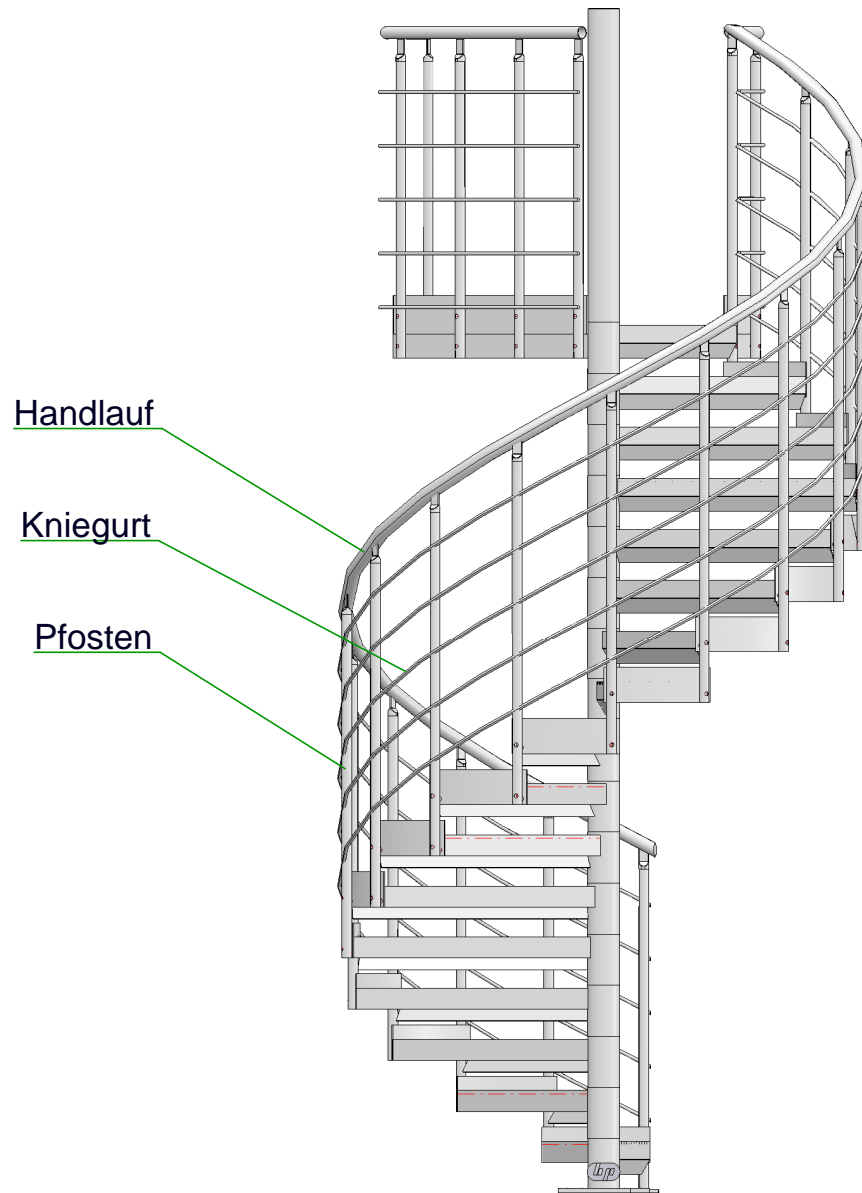

hp-Treppengeländer Typ E...

Variante	4	6	8
Handlauf	Rohr Ø42,4mm	Rohr Ø42,4mm	Rohr Ø42,4mm
Kniegurt	Rundstahl Ø12mm (4x)	Rundstahl Ø12mm (6x)	Rundstahl Ø12mm (8x)
Pfosten	Rohr Ø42,4mm	Rohr Ø42,4mm	Rohr Ø42,4mm