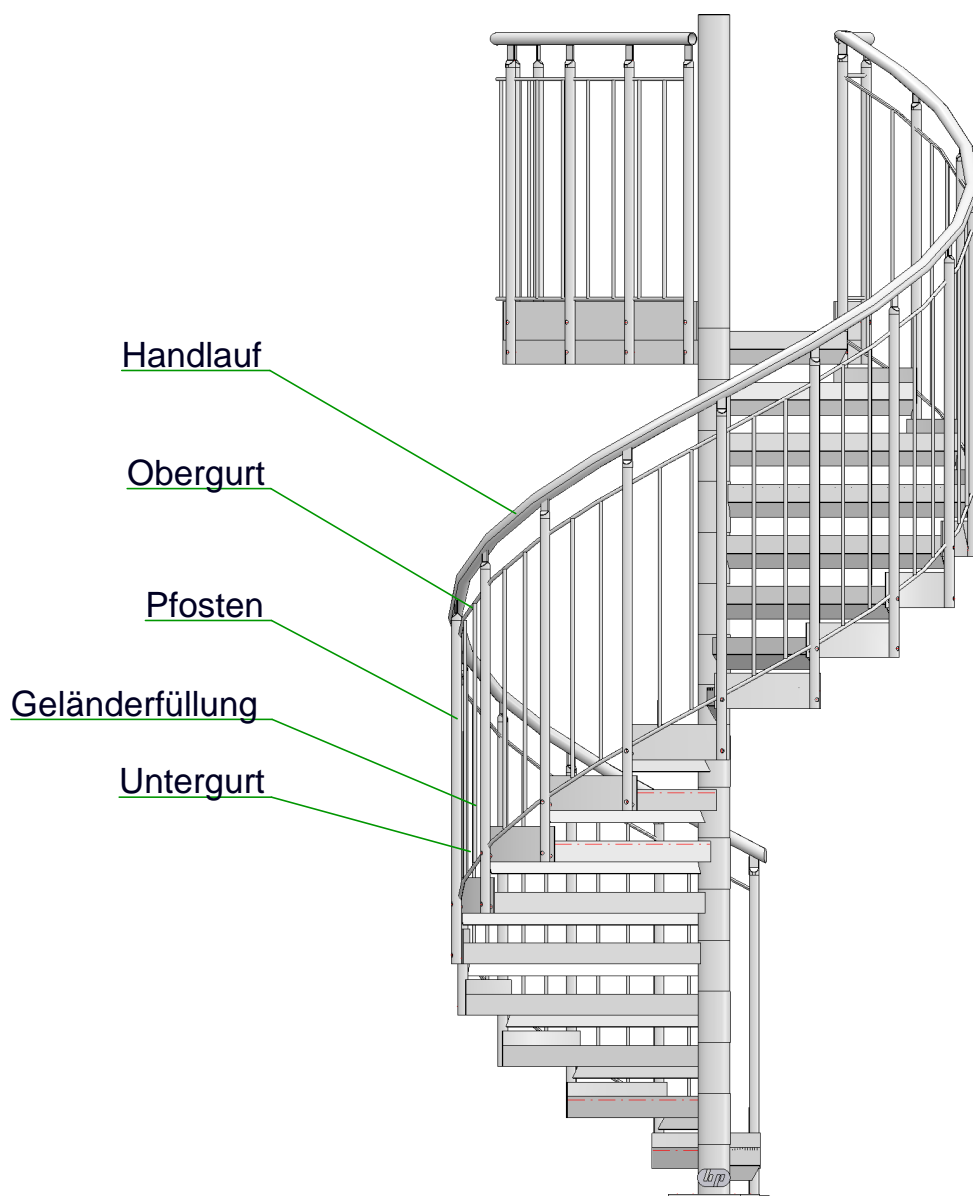

hp-Treppengeländer Typ F

Handlauf	Rohr Ø42,4mm
Obergurt	Rundstahl Ø12mm
Untergurt	Rundstahl Ø12mm
Pfosten	Rohr Ø42,4mm
Geländerfüllung	Rundstahl Ø12mm