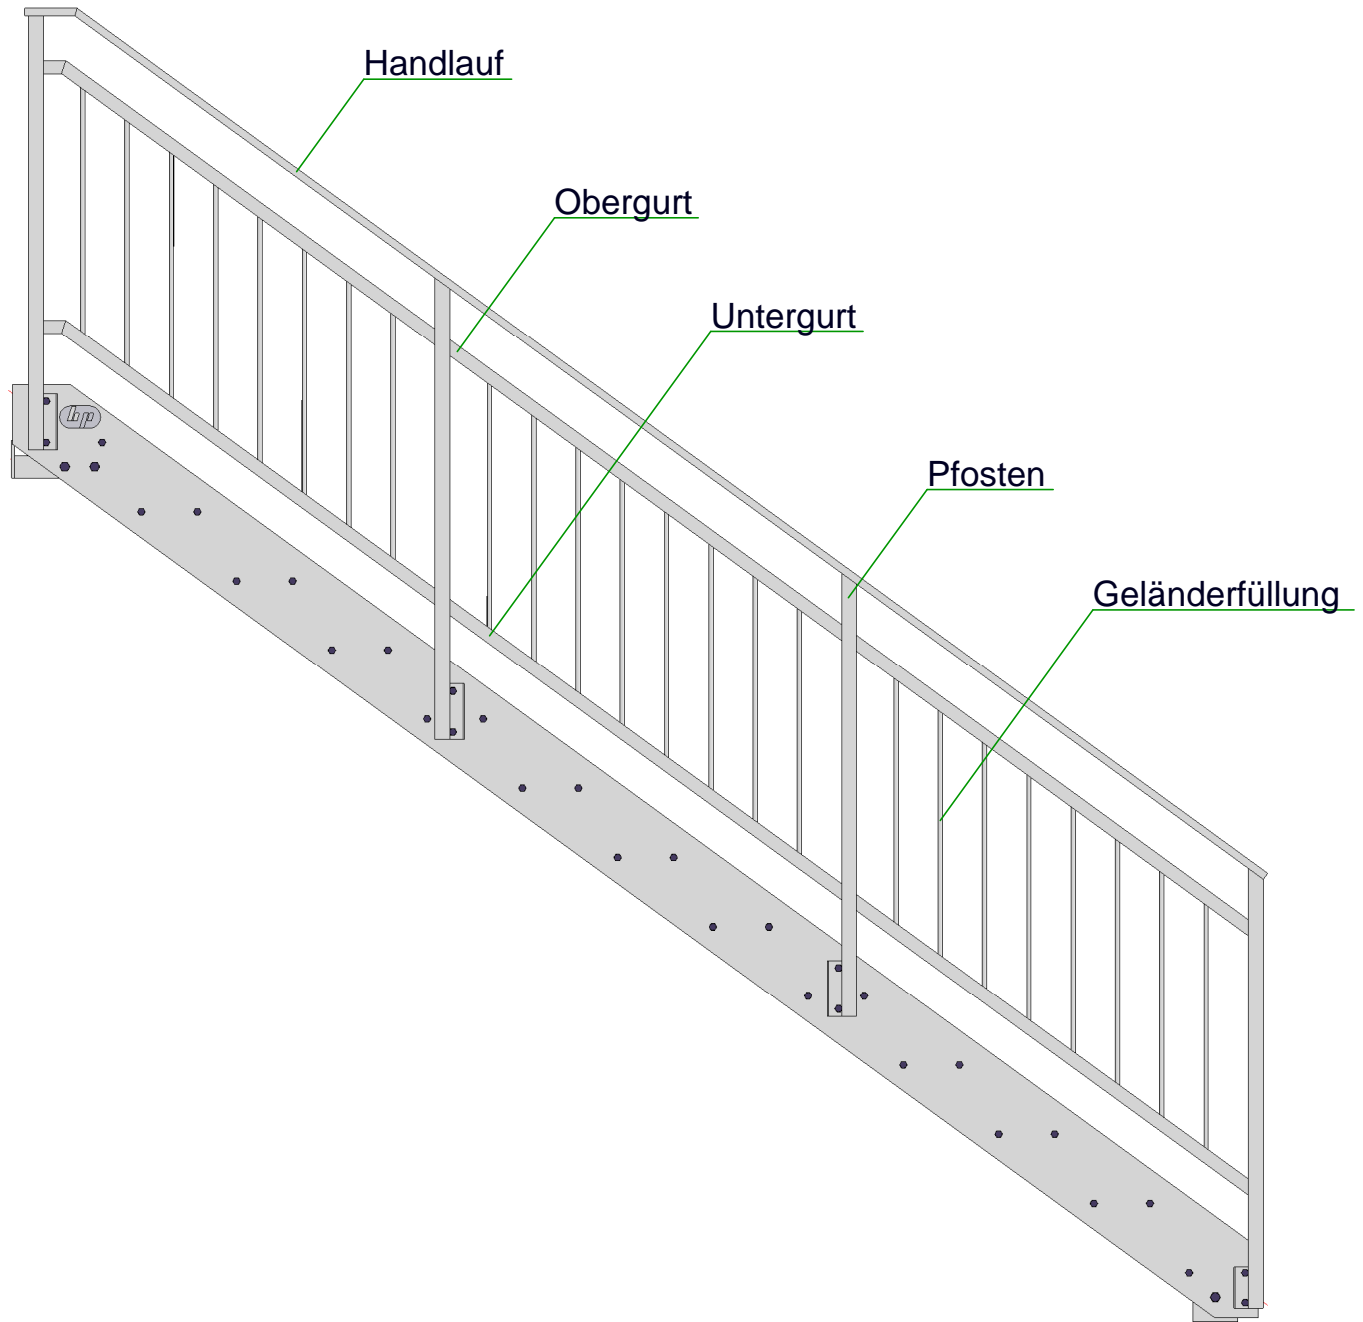

hp-Treppengeländer Typ A...

Variante	A1	A2
Handlauf	Hohlprofil 50x20mm	Rohr Ø42,4mm
Kniegurt	Hohlprofil 30x30mm	Rohr Ø42,4mm
Pfosten	Hohlprofil 40x40mm	Rohr Ø42,4mm

hp-Treppengeländer Typ C...

Variante	C1	C2	C3
Handlauf	Hohlprofil 50x20mm	Hohlprofil 50x20mm	Rohr Ø42,4mm
Untergurt	Hohlprofil 30x30mm	Hohlprofil 30x30mm	Rohr Ø42,4mm
Pfosten	Hohlprofil 40x40mm	Hohlprofil 40x40mm	Rohr Ø42,4mm
Geländerfüllung	Rundstahl Ø12mm	Vierkant 12x12mm	Rundstahl Ø12mm

hp-Treppengeländer Typ D...

Variante	D1	D2	D3
Handlauf	Hohlprofil 50x20mm	Hohlprofil 50x20mm	Rohr Ø42,4mm
Obergurt	Hohlprofil 30x30mm	Hohlprofil 30x30mm	Rohr Ø33,7mm
Untergurt	Hohlprofil 30x30mm	Hohlprofil 30x30mm	Rohr Ø33,7mm
Pfosten	Hohlprofil 40x40mm	Hohlprofil 40x40mm	Rohr Ø42,4mm
Geländerfüllung	Rundstahl Ø 12mm	Vierkant 12x12mm	Rundstahl Ø 12mm

hp-Treppengeländer Typ E...

Variante	E4	E6	E8
Handlauf	Hohlprofil 50x20mm	Hohlprofil 50x20mm	Hohlprofil 50x20mm
Kniegurt	Rundstahl Ø12mm (4x)	Rundstahl Ø12mm (6x)	Rundstahl Ø12mm (8x)
Pfosten	Hohlprofil 40x30mm	Hohlprofil 40x30mm	Hohlprofil 40x30mm