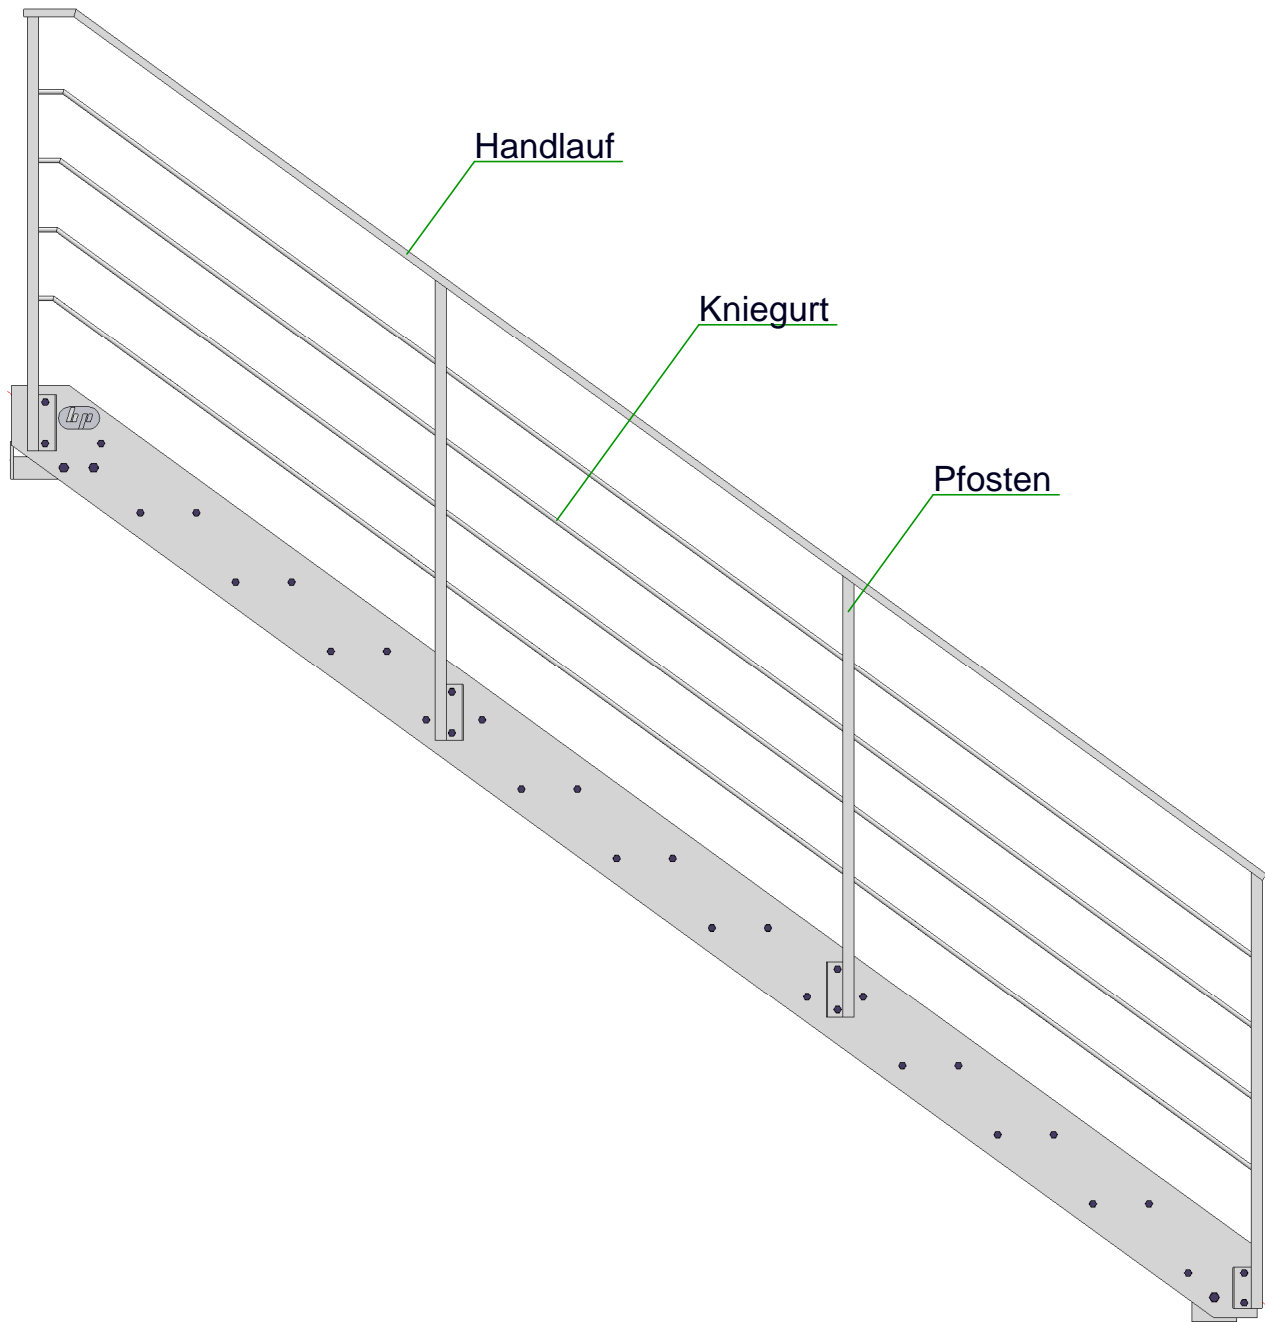

hp-Treppengeländer Typ A...

Variante	A1	A2
Handlauf	Hohlprofil 50x20mm	Rohr Ø42,4mm
Kniegurt	Hohlprofil 30x30mm	Rohr Ø42,4mm
Pfosten	Hohlprofil 40x40mm	Rohr Ø42,4mm

hp-Treppengeländer Typ C...

Variante	C1	C2	C3
Handlauf	Hohlprofil 50x20mm	Hohlprofil 50x20mm	Rohr Ø42,4mm
Untergurt	Hohlprofil 30x30mm	Hohlprofil 30x30mm	Rohr Ø42,4mm
Pfosten	Hohlprofil 40x40mm	Hohlprofil 40x40mm	Rohr Ø42,4mm
Geländerfüllung	Rundstahl Ø12mm	Vierkant 12x12mm	Rundstahl Ø12mm

hp-Treppengeländer Typ D...

Variante	D1	D2	D3
Handlauf	Hohlprofil 50x20mm	Hohlprofil 50x20mm	Rohr Ø42,4mm
Obergurt	Hohlprofil 30x30mm	Hohlprofil 30x30mm	Rohr Ø33,7mm
Untergurt	Hohlprofil 30x30mm	Hohlprofil 30x30mm	Rohr Ø33,7mm
Pfosten	Hohlprofil 40x40mm	Hohlprofil 40x40mm	Rohr Ø42,4mm
Geländerfüllung	Rundstahl Ø 12mm	Vierkant 12x12mm	Rundstahl Ø 12mm

hp-Treppengeländer Typ E...

Variante	E4	E6	E8
Handlauf	Hohlprofil 50x20mm	Hohlprofil 50x20mm	Hohlprofil 50x20mm
Kniegurt	Rundstahl Ø12mm (4x)	Rundstahl Ø12mm (6x)	Rundstahl Ø12mm (8x)
Pfosten	Hohlprofil 40x30mm	Hohlprofil 40x30mm	Hohlprofil 40x30mm