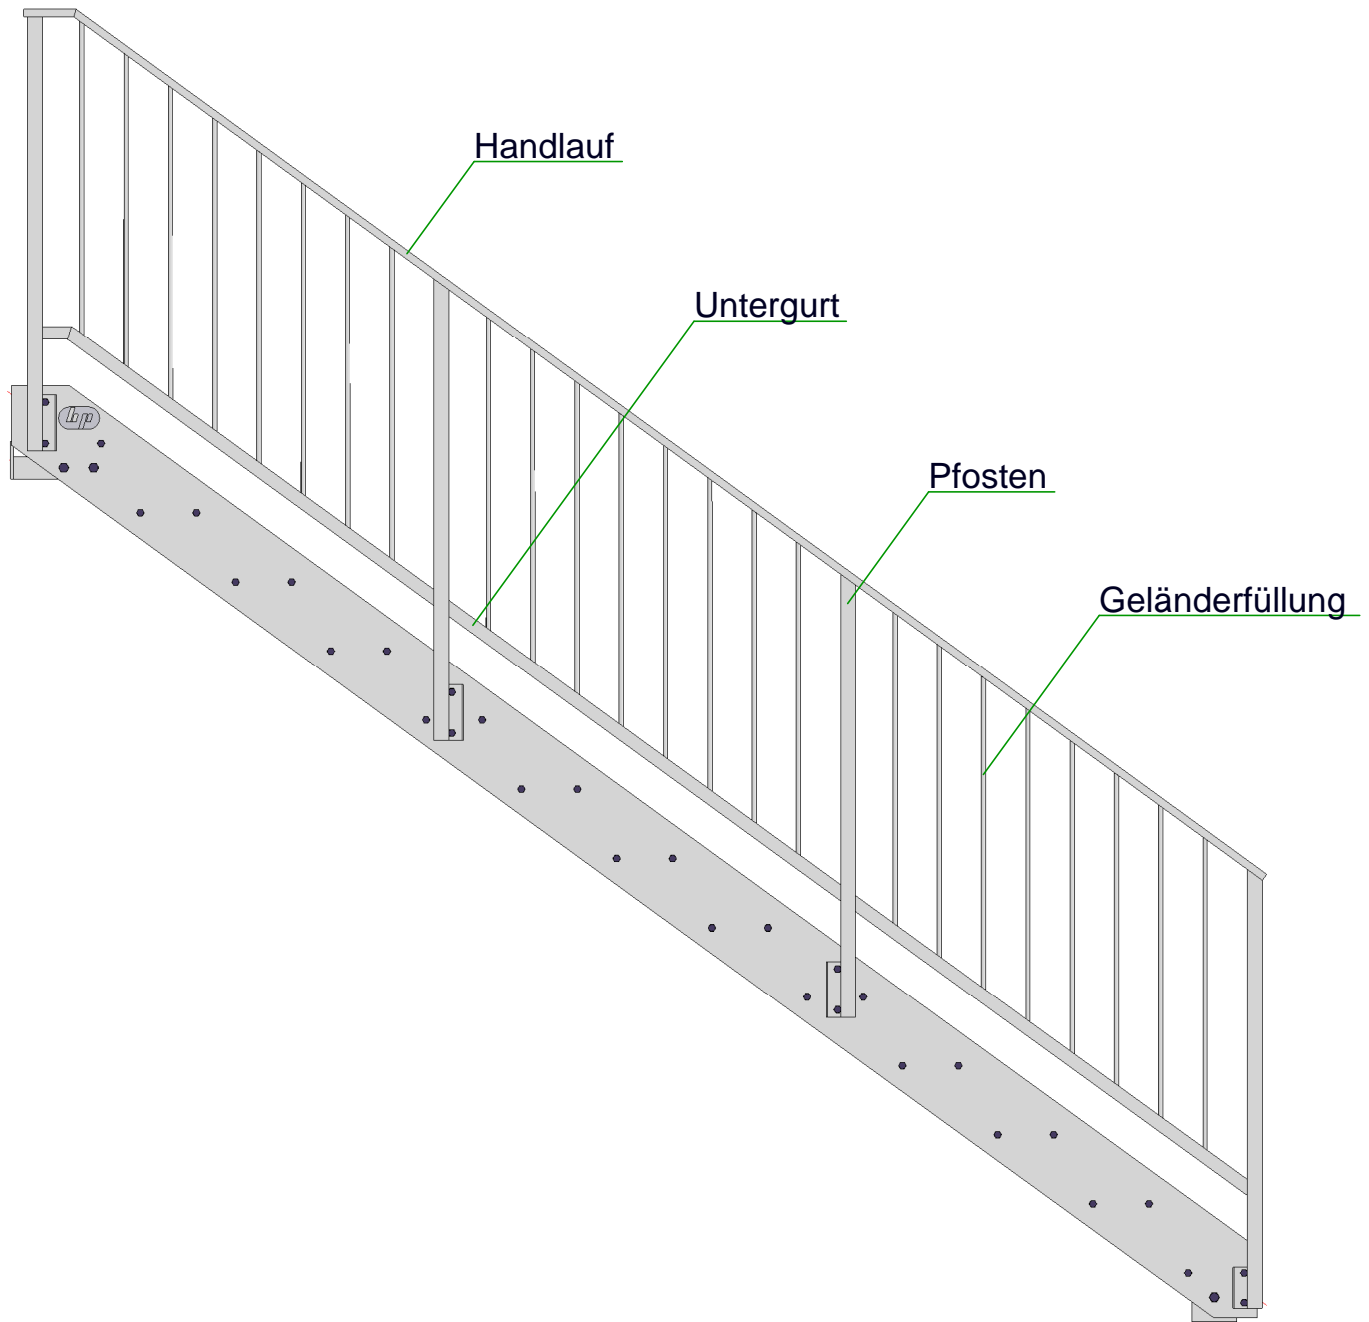

hp-Treppengeländer Typ A...

Variante	A1	A2
Handlauf	Hohlprofil 50x20mm	Rohr Ø42,4mm
Kniegurt	Hohlprofil 30x30mm	Rohr Ø42,4mm
Pfosten	Hohlprofil 40x40mm	Rohr Ø42,4mm

hp-Treppengeländer Typ C...

Variante	C1	C2	C3
Handlauf	Hohlprofil 50x20mm	Hohlprofil 50x20mm	Rohr Ø42,4mm
Untergurt	Hohlprofil 30x30mm	Hohlprofil 30x30mm	Rohr Ø42,4mm
Pfosten	Hohlprofil 40x40mm	Hohlprofil 40x40mm	Rohr Ø42,4mm
Geländerfüllung	Rundstahl Ø12mm	Vierkant 12x12mm	Rundstahl Ø12mm

hp-Treppengeländer Typ D...

Variante	D1	D2	D3
Handlauf	Hohlprofil 50x20mm	Hohlprofil 50x20mm	Rohr Ø42,4mm
Obergurt	Hohlprofil 30x30mm	Hohlprofil 30x30mm	Rohr Ø33,7mm
Untergurt	Hohlprofil 30x30mm	Hohlprofil 30x30mm	Rohr Ø33,7mm
Pfosten	Hohlprofil 40x40mm	Hohlprofil 40x40mm	Rohr Ø42,4mm
Geländerfüllung	Rundstahl Ø 12mm	Vierkant 12x12mm	Rundstahl Ø 12mm

hp-Treppengeländer Typ E...

Variante	E4	E6	E8
Handlauf	Hohlprofil 50x20mm	Hohlprofil 50x20mm	Hohlprofil 50x20mm
Kniegurt	Rundstahl Ø12mm (4x)	Rundstahl Ø12mm (6x)	Rundstahl Ø12mm (8x)
Pfosten	Hohlprofil 40x30mm	Hohlprofil 40x30mm	Hohlprofil 40x30mm