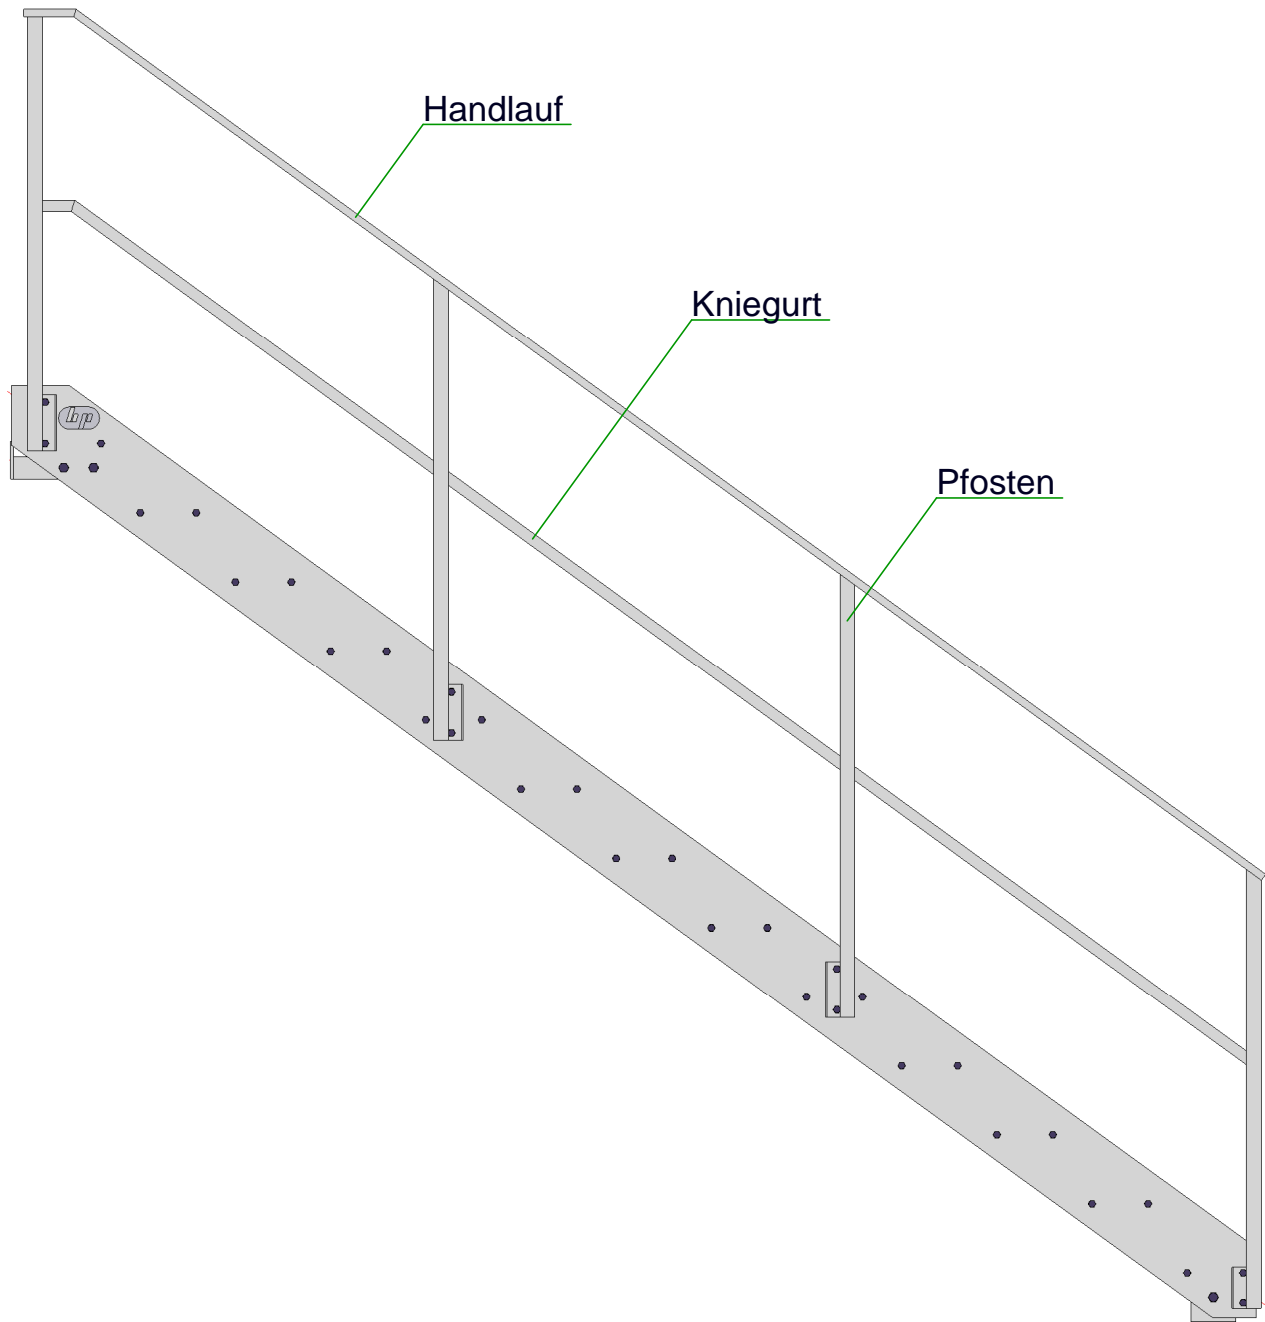

hp-Treppengeländer Typ A...

Variante	A1	A2
Handlauf	Hohlprofil 50x20mm	Rohr Ø42,4mm
Kniegurt	Hohlprofil 30x30mm	Rohr Ø42,4mm
Pfosten	Hohlprofil 40x40mm	Rohr Ø42,4mm

hp-Treppengeländer Typ C...

Variante	C1	C2	C3
Handlauf	Hohlprofil 50x20mm	Hohlprofil 50x20mm	Rohr Ø42,4mm
Untergurt	Hohlprofil 30x30mm	Hohlprofil 30x30mm	Rohr Ø42,4mm
Pfosten	Hohlprofil 40x40mm	Hohlprofil 40x40mm	Rohr Ø42,4mm
Geländerfüllung	Rundstahl Ø12mm	Vierkant 12x12mm	Rundstahl Ø12mm

hp-Treppengeländer Typ D...

Variante	D1	D2	D3
Handlauf	Hohlprofil 50x20mm	Hohlprofil 50x20mm	Rohr Ø42,4mm
Obergurt	Hohlprofil 30x30mm	Hohlprofil 30x30mm	Rohr Ø33,7mm
Untergurt	Hohlprofil 30x30mm	Hohlprofil 30x30mm	Rohr Ø33,7mm
Pfosten	Hohlprofil 40x40mm	Hohlprofil 40x40mm	Rohr Ø42,4mm
Geländerfüllung	Rundstahl Ø 12mm	Vierkant 12x12mm	Rundstahl Ø 12mm

hp-Treppengeländer Typ E...

Variante	E4	E6	E8
Handlauf	Hohlprofil 50x20mm	Hohlprofil 50x20mm	Hohlprofil 50x20mm
Kniegurt	Rundstahl Ø12mm (4x)	Rundstahl Ø12mm (6x)	Rundstahl Ø12mm (8x)
Pfosten	Hohlprofil 40x30mm	Hohlprofil 40x30mm	Hohlprofil 40x30mm