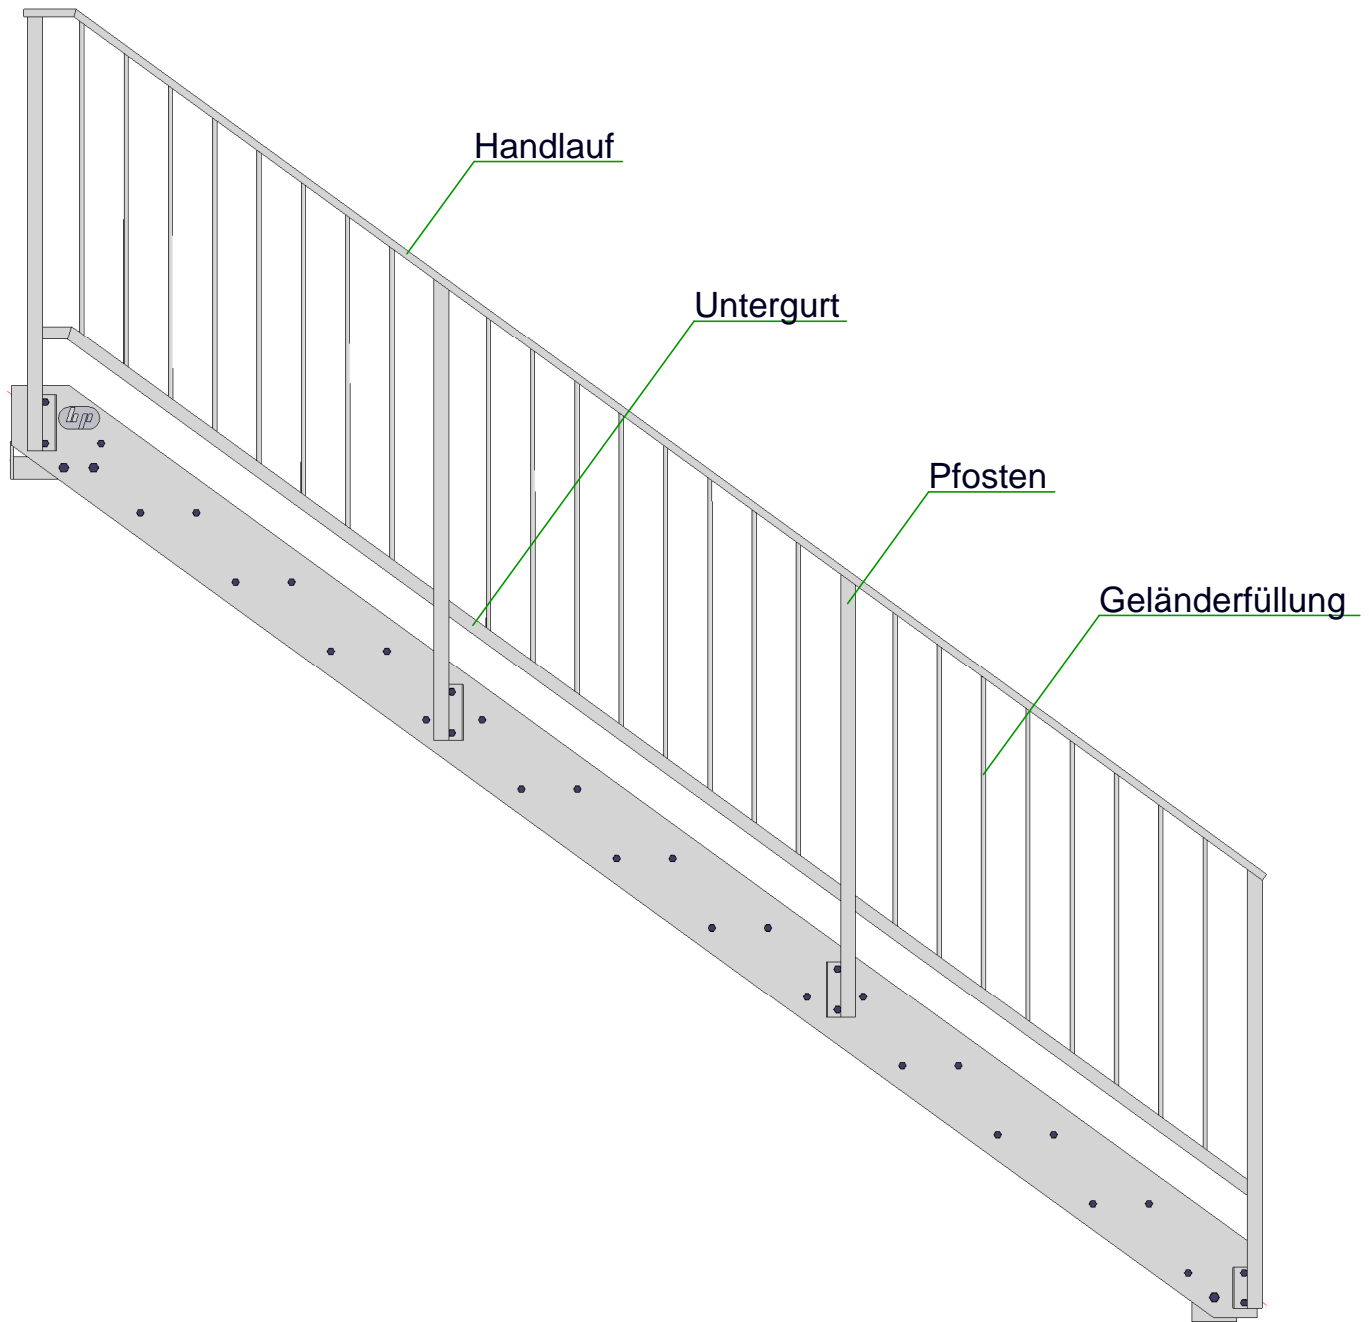

# hp-Treppengeländer Typ C...

Variante	C1	C2	C3
Handlauf	Hohlprofil 50x20mm	Hohlprofil 50x20mm	Rohr Ø42,4mm
Untergurt	Hohlprofil 30x30mm	Hohlprofil 30x30mm	Rohr Ø42,4mm
Pfosten	Hohlprofil 40x40mm	Hohlprofil 40x40mm	Rohr Ø42,4mm
Geländerfüllung	Rundstahl Ø12mm	Vierkant 12x12mm	Rundstahl Ø12mm