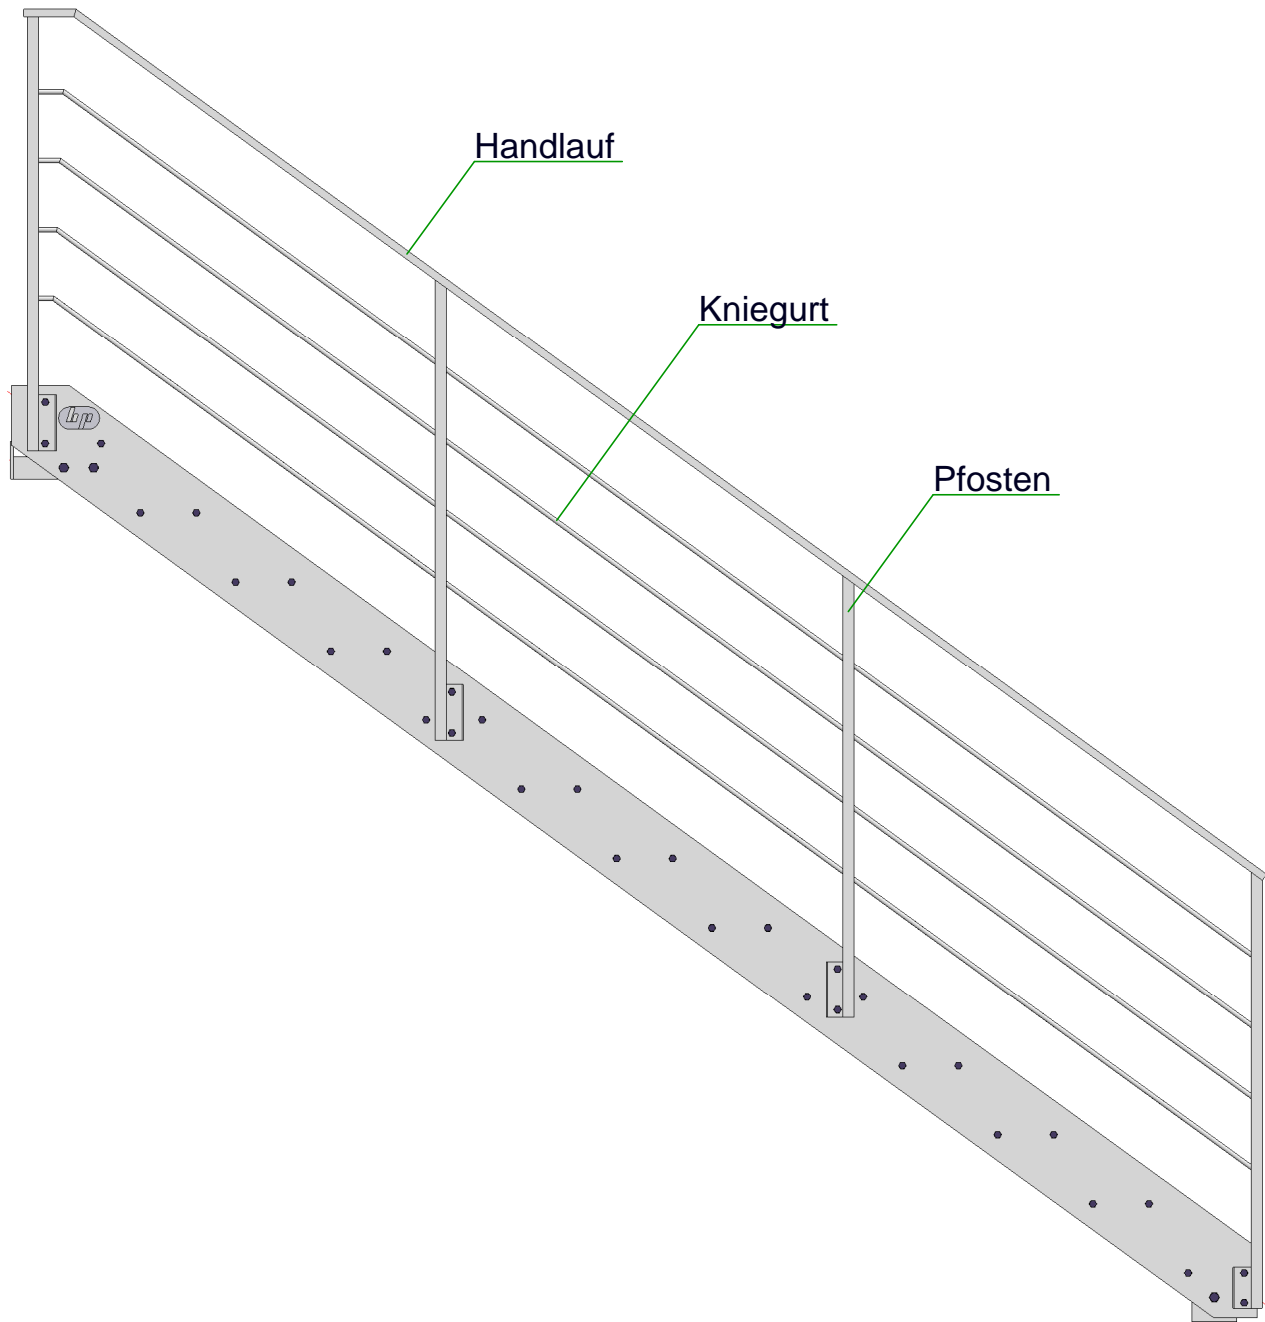

hp-Treppengeländer Typ E...

Variante	E4	E6	E8
Handlauf	Hohlprofil 50x20mm	Hohlprofil 50x20mm	Hohlprofil 50x20mm
Kniegurt	Rundstahl Ø12mm (4x)	Rundstahl Ø12mm (6x)	Rundstahl Ø12mm (8x)
Pfosten	Hohlprofil 40x30mm	Hohlprofil 40x30mm	Hohlprofil 40x30mm